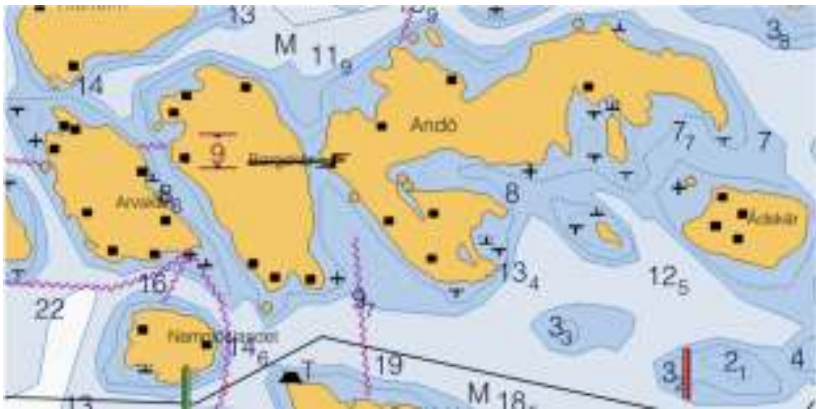

Getören i Onas, Borgå

- Getören: i Onas ögrupp, Borgå
- Hela Getören är i HSS ägo
- På ön finns bastu och seglarstuga
- Kok- och grillfaciliteter finns
- Två bryggor med bojar finns: mot väster och mot öster

Getören

Andö i Barösund, Ingå

- Andö: söder om Barösund, vid farleden västerut från Bågaskär
- Lagg till vid brygga, boj eller förtöjningsringar!
- På ön finns bastu och seglarstuga
- Kok- och grillfaciliteter finns
- Ön ligger lä för de flesta vindarna, speciellt vid kraftig östanvind
- Andö skärgårdshamn är en pärla!

Andö, på sjökortet

Andö